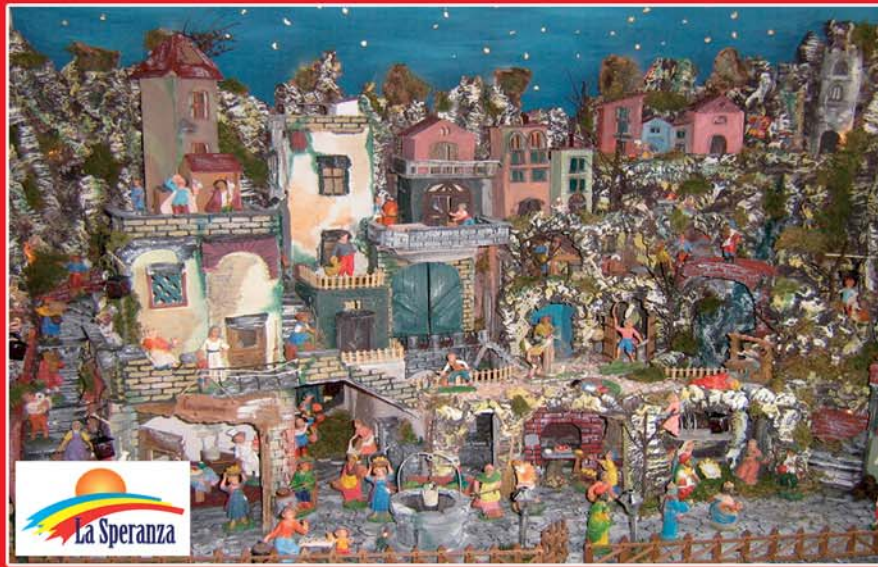

Venerdì 6 gennaio 2012
al mattino "Befane in carrozza"
dalle ore 15.00, Palestra Ex Scuola Media Nardi, Befana UNITALSI

Sabato 7 gennaio 2012 Teatro Comunale, ore 21.00
Spettacolo di beneficenza organizzato dal Rotary International

Domenica 8 gennaio 2012 Teatro Comunale, ore 17.00
Nel Regno di Eternia (Teatro per ragazzi e famiglie)
BIT & BOLD E IL RACCONTO DI BIANCANEVE

Giovedì 12 gennaio 2012 Teatro Comunale, ore 17.00
Incontri sulla Storia dell'Arte Contemporanea
Simona Nicheli, *Performance: vita e verità in azione*

Sabato 14 gennaio 2011 Teatro Comunale, ore 18.00
Spettacolo di beneficenza
Associazione Massimiliano Biondi, *2012. Un anno di Musica e Danza*

Giovedì 26 gennaio 2012 Teatro Comunale, ore 17.00
Incontri sulla Storia dell'Arte Contemporanea
Matteo Lafranconi, *Realismi socialisti: grande pittura sovietica 1920-1970*

Mostre

4-6 dicembre 2011 Sala Imperatori - via Oberdan
Mostra Arte Presepiale e artigianato ceramiche artistiche
Associazione La Speranza Onlus

8-25 dicembre 2011 Sala Imperatori - via Oberdan
Presepi Artistici
Esposizione di presepi artistici realizzati da Giacomo Bazzani

8 dicembre 2011 - 6 gennaio 2012
Viale Cavallotti, ang. lo Don Minzoni
Piccolo Borgo di Natale
Associazione Culturale Armonica-Mente

14-27 dicembre 2011 Viale Don Minzoni
Mostra Mercato di Natale

L'Associazione **LA SPERANZA - ONLUS** invita a visitare la quarta edizione della mostra delle attività artistiche laboratoriali: restauro, decoupage, arte presepiale

Domenica 4 dicembre 2011 ore 17.00 - Apertura Mostra
Presentazione del Libro "ABBRACCI" di Gianni Della Casa con letture a cura dell'autore

Parte del ricavato sarà destinata alle attività riabilitative e di sostegno della Fattoria di Prospero

l'evento è realizzato grazie alla collaborazione di:
• associazione Farsi Prossimo
• ASD Cavalli delle Fonti
Ed il Patrocinio del Comune di Porto San Giorgio

Per informazioni: 0734.840430 - 328.9895529

Natale 2011
Dal 8 al 25 Dicembre

Porto San Giorgio
SALA "ENNIO IMPERATORI"
Via Oberdan, 1

PRESEPI ARTISTICI

ESPOSIZIONE DI PRESEPI ARTISTICI REALIZZATI DA GIACOMO BAZZANI

ORARI DI APERTURA:

DAL LUNEDÌ AL VENERDÌ
18.30/20.00

INGRESSO LIBERO

COMUNE DI
PORTO SAN GIORGIO

Con la collaborazione di:

RICREATORIO SAN GIORGIO ONLUS

il piccolo magico borgo di Natale

Viale Cavallotti, angolo Don Minzoni
dall'8 dicembre al 6 gennaio

la giostrina
i fari del "guardiano del faro"
la casa di Babbo Natale
la posta a Babbo Natale
la neve